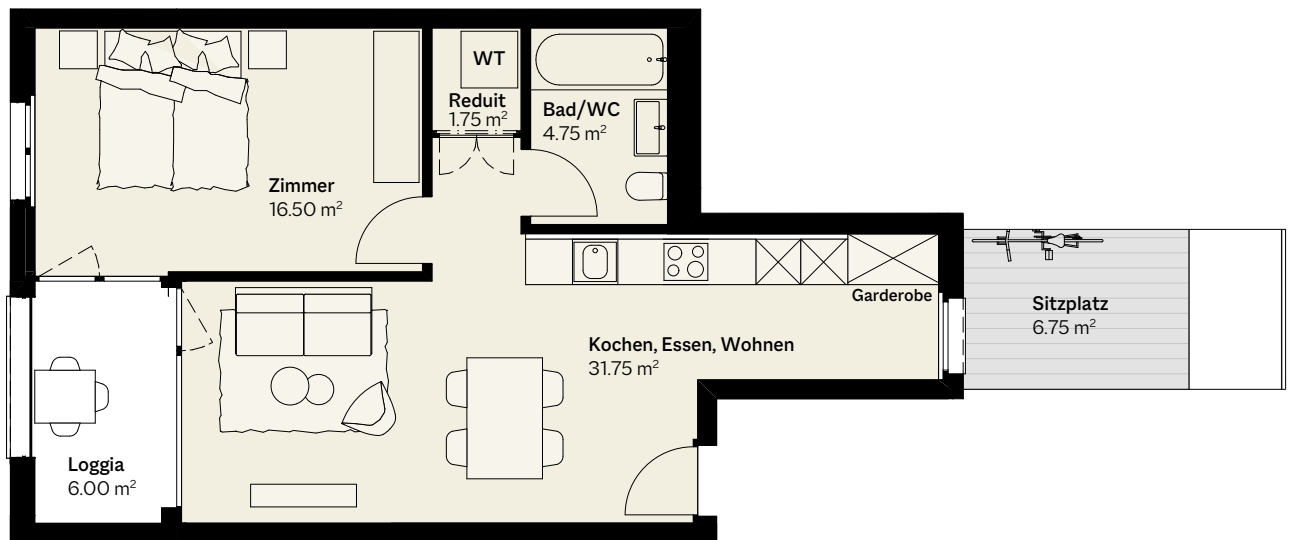

Wohnung 2.15

Zimmer	2.5
Etage	2. OG
Wohnfläche	56.50 m ²
Loggia	6.00 m ²
Sitzplatz	6.75 m ²

Massstab 1:100