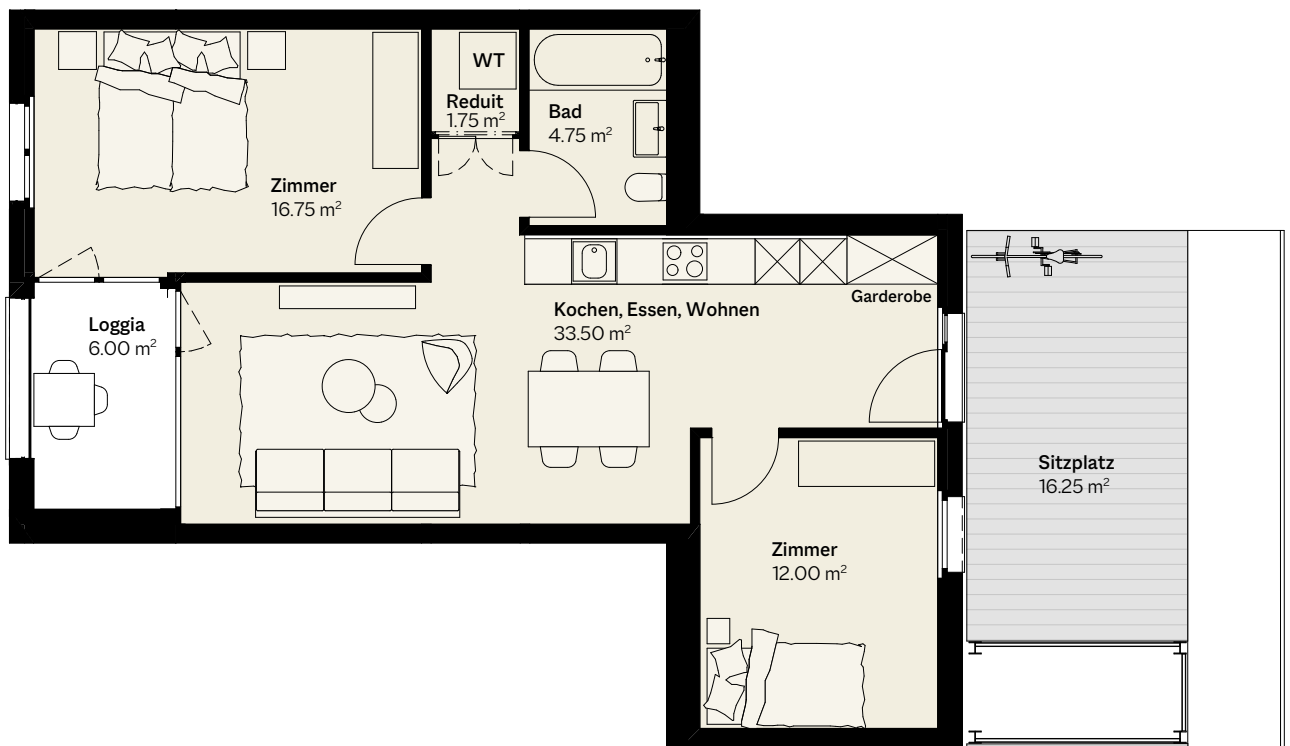

Wohnung 2.14

Zimmer	3.5
Etage	2. OG
Wohnfläche	71.00 m ²
Loggia	6.00 m ²
Sitzplatz	16.25 m ²

Massstab 1:100