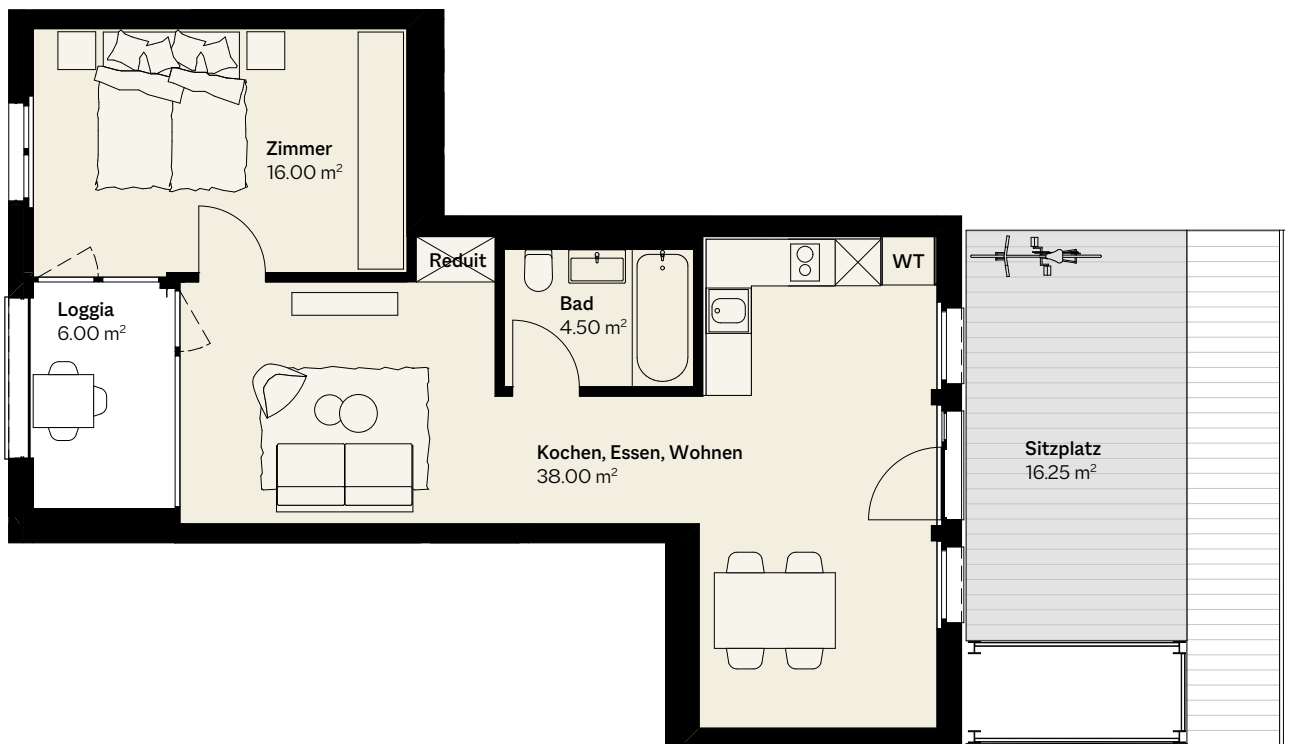

Wohnung 2.11

Zimmer	2.5
Etage	2. OG
Wohnfläche	61.25 m ²
Loggia	6.00 m ²
Sitzplatz	16.25 m ²

Massstab 1:100