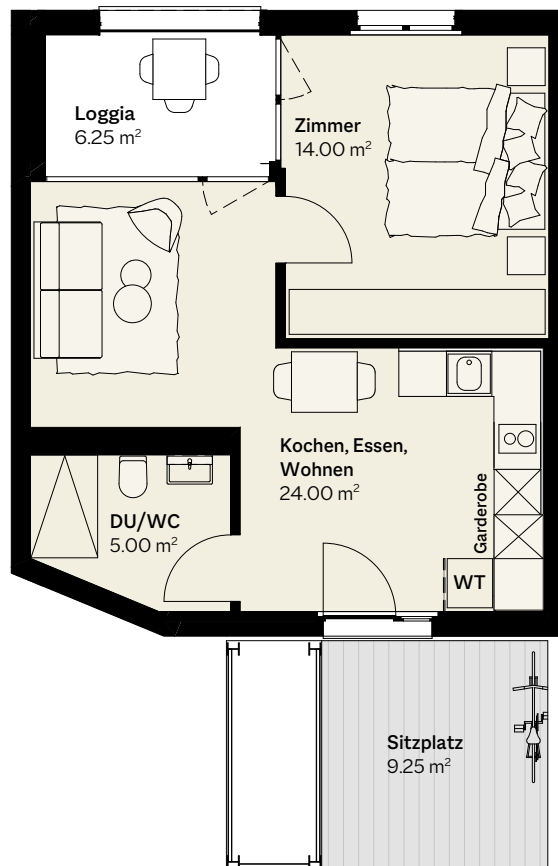

Wohnung 2.09

Zimmer	2.5
Etage	2 OG
Wohnfläche	45.00 m ²
Loggia	6.25 m ²
Sitzplatz	9.25 m ²

Massstab 1:100