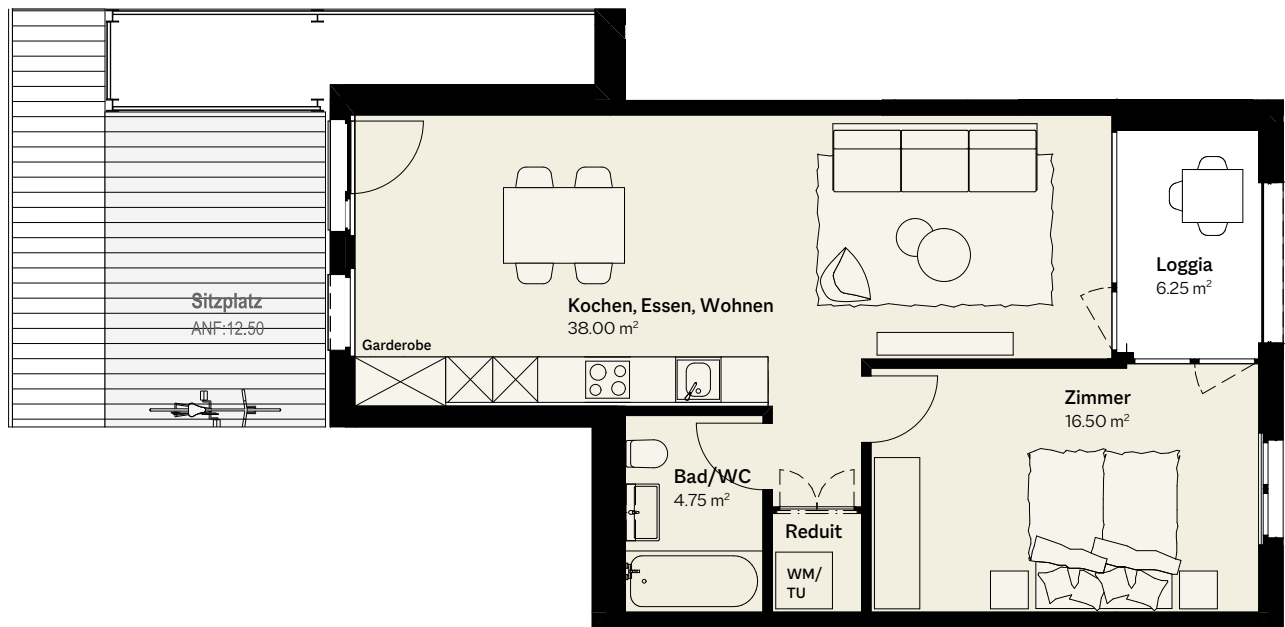

Wohnung 2.05

Zimmer	2.5
Etage	2. OG
Wohnfläche	62.75 m ²
Loggia	6.25 m ²
Sitzplatz	12.50 m ²

Massstab 1:100