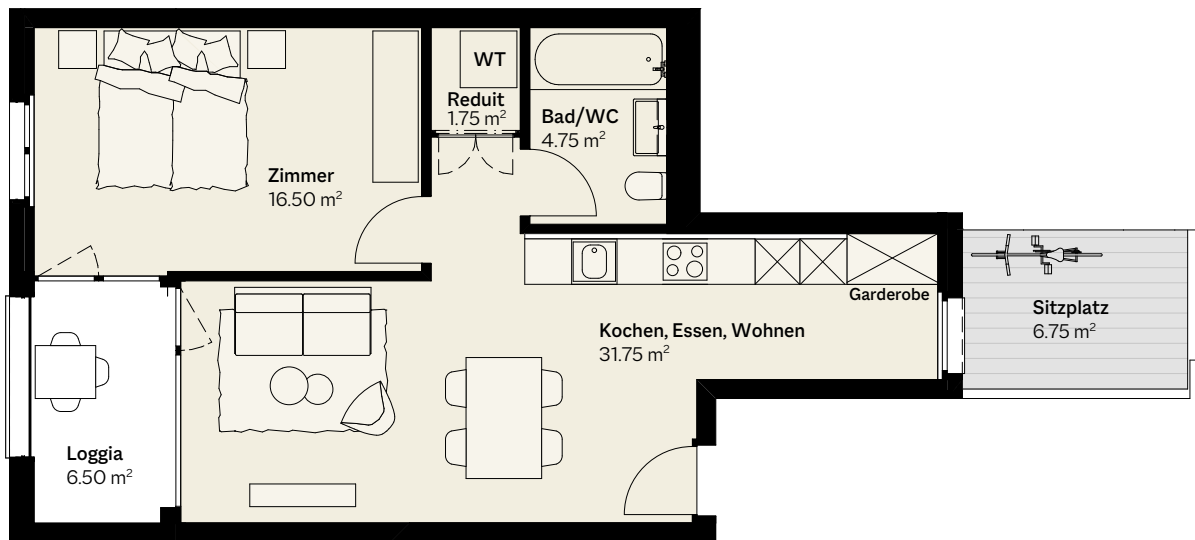

# Wohnung 1.15

Zimmer	2.5
Etage	1. OG
Wohnfläche	56.50 m <sup>2</sup>
Loggia	6.50 m <sup>2</sup>
Sitzplatz	6.75 m <sup>2</sup>

Massstab 1:100