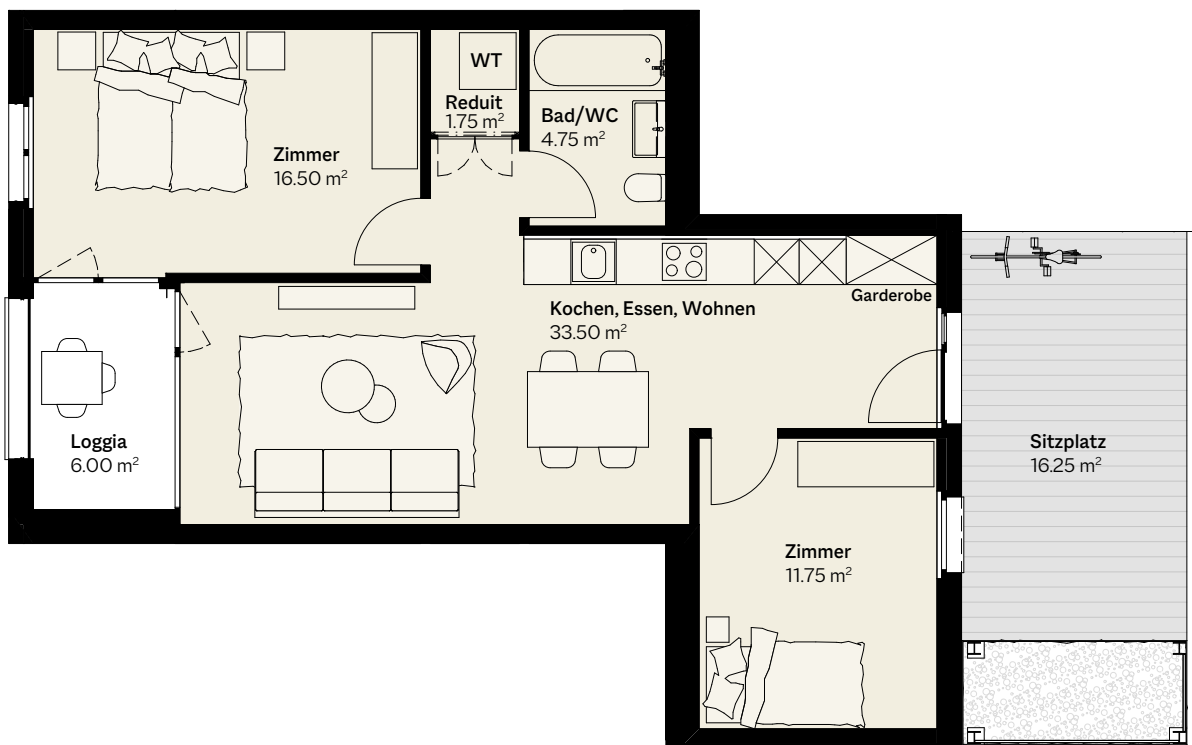

Wohnung 1.13

Zimmer	3.5
Etage	1. OG
Wohnfläche	71.00 m ²
Loggia	6.00 m ²
Sitzplatz	16.25 m ²

Massstab 1:100