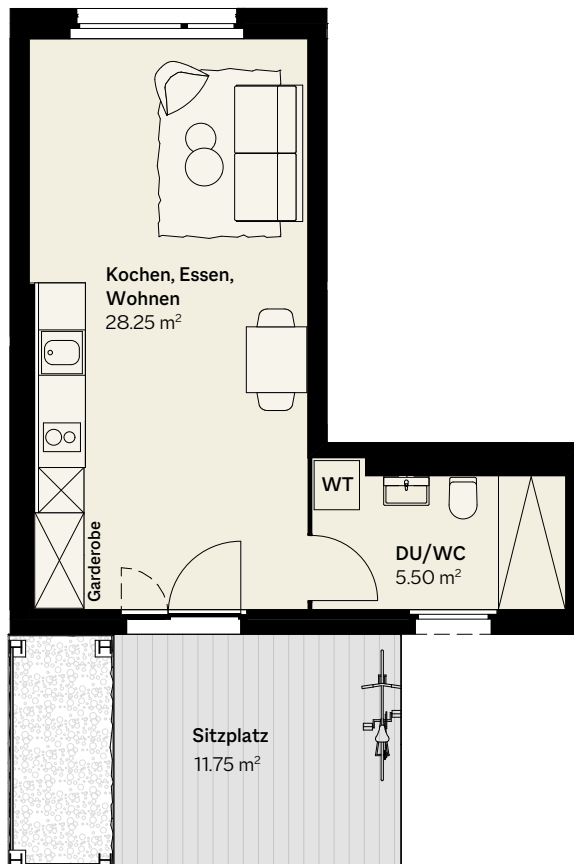

Wohnung 1.08

Zimmer	Studio
Etage	1. OG
Wohnfläche	34.75 m ²
Loggia	-
Sitzplatz	11.75 m ²

Massstab 1:100