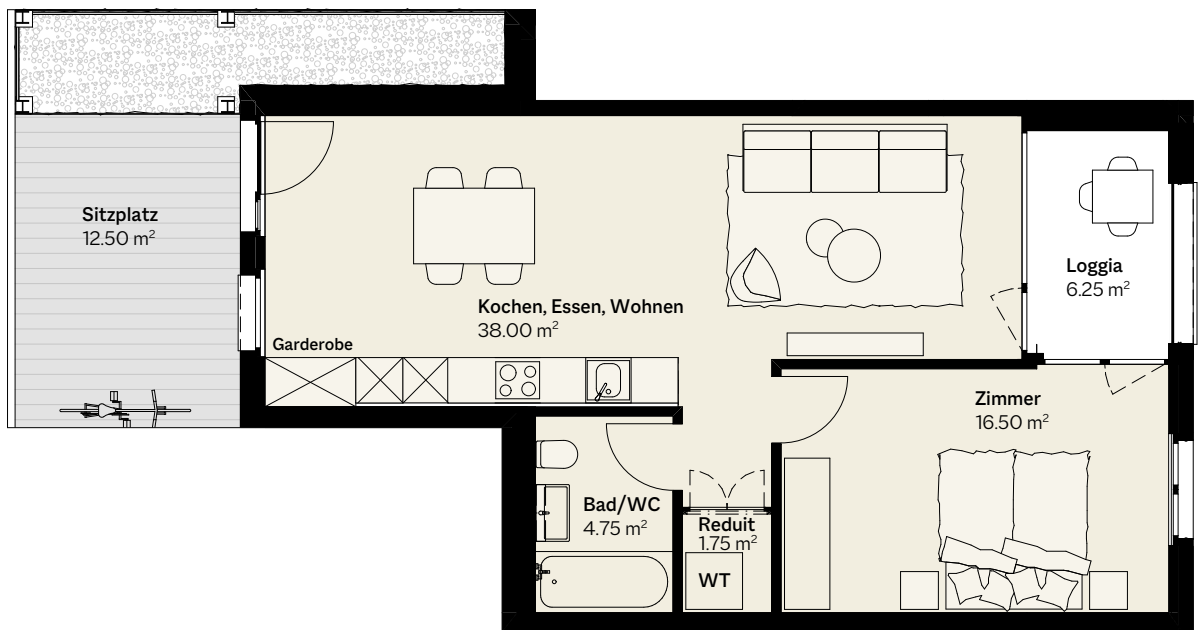

Wohnung 1.05

| | |
|------------|----------------------|
| Zimmer | 2.5 |
| Etage | 1. OG |
| Wohnfläche | 62.75 m ² |
| Loggia | 6.25 m ² |
| Sitzplatz | 12.50 m ² |

Massstab 1:100