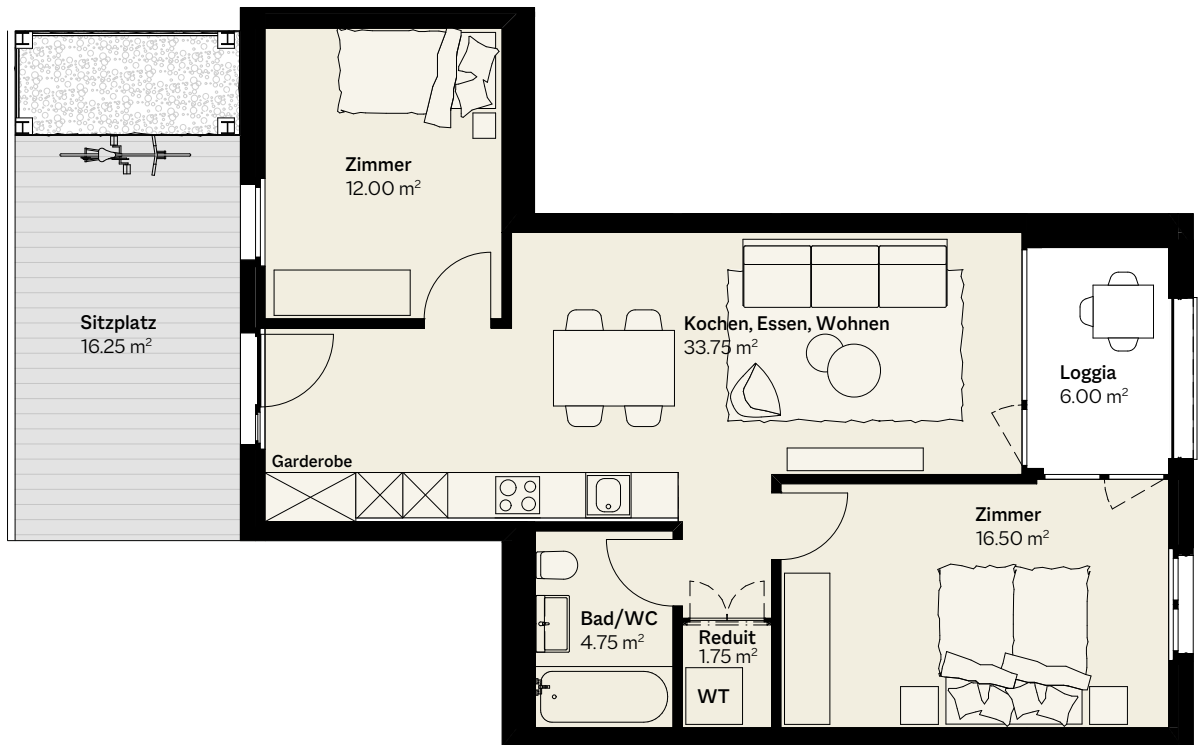

Wohnung 1.03

Zimmer	3.5
Etage	1. OG
Wohnfläche	71.00 m ²
Loggia	6.00 m ²
Sitzplatz	16.25 m ²

Massstab 1:100