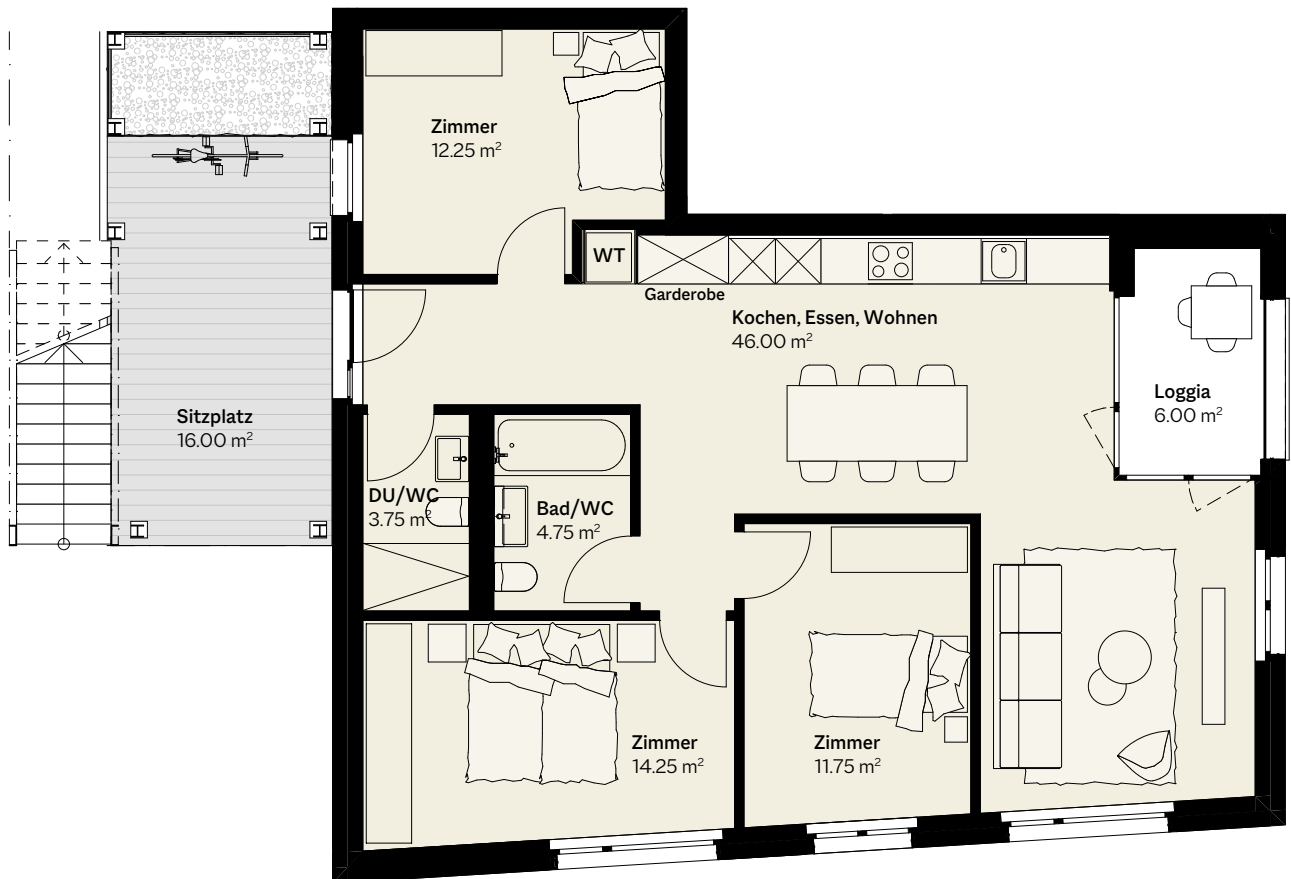

Wohnung 1.01

Zimmer	4.5
Etage	1. OG
Wohnfläche	96.75 m ²
Loggia	6.00 m ²
Sitzplatz	16.00 m ²

Massstab 1:100